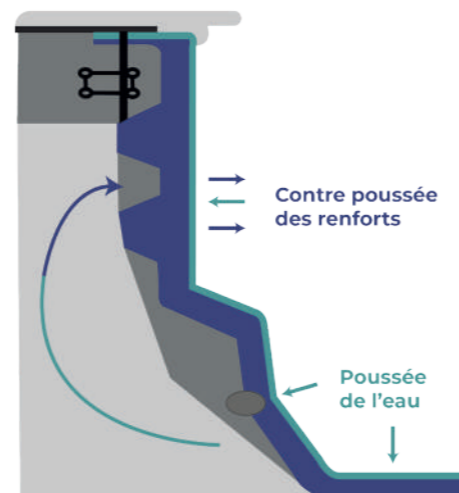

LE PROCÉDÉ DE FABRICATION

1. 1 Gelcoat ISO NPG
2. 2 Couche barrière de protection en résine ISO NPG + Mat de verre
3. 3 Complexe ROVING-MAT + Résine ISO
4. 4 Projection simultanée (Verre + Résine ISO teintée) avec protection extérieure (agent filmogène)

Nous accordons un soin tout particulier à la conception de nos modèles et au choix des produits de très haute qualité (norme ISO 9001/9002) utilisés pour la confection de nos coques ainsi qu'à leur mise en oeuvre dans le respect de notre process. Notre procédé traditionnel d'application manuelle (moulage au contact), éprouvé depuis des décennies, est reconnu par les « experts » comme étant celui qui apporte le plus de garanties (prévention du phénomène d'osmose), de fiabilité et de longévité pour obtenir un rapport qualité-prix exceptionnel du produit fini.

LES RENFORTS PÉRIPHÉRIQUES

Le système de renforts périphériques ainsi que la structure « monobloc autoportante » parachèvent la fabrication des piscines, vous garantissant la robustesse et la résistance nécessaire à votre tranquillité.

RENFORTS ACIER ET OMEGA :
élasticité du polyester maintenue

LE PRINCIPE DE L'INSTALLATION

Le principe d'installation simplifié, rapide et fiable ainsi que l'attention particulière portée au choix des équipements et accessoires, complètent la réalisation d'une piscine qui vous apportera entière satisfaction.