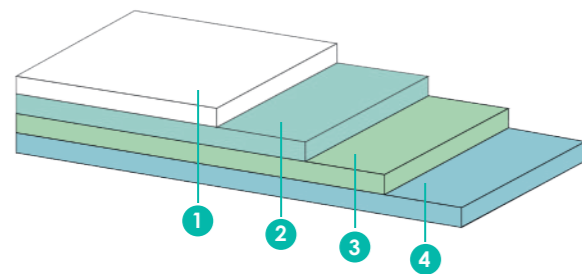

# LE PROCÉDÉ DE FABRICATION

- 1 Gelcoat ISO NPG
- 2 Couche barrière de protection en résine ISO NPG + Mat de verre
- 3 Complexe ROVING-MAT + Résine ISO
- 4 Projection simultanée (Verre + Résine ISO teintée) avec protection extérieure (agent filmogène)