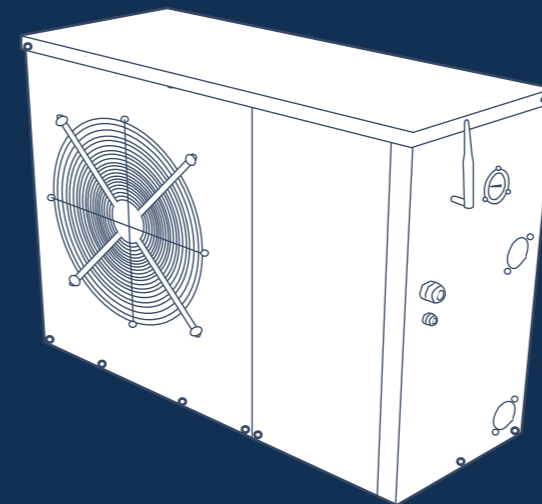

POMPE DE FILTRATION ET FILTRE

À insérer dans votre local technique

POMPE À CHALEUR

Pour étaler sa période de baignade

Divers modèles de pompes à chaleur sont disponibles dans notre catalogue.*

D'AUTRES ÉQUIPEMENTS SONT À DÉCOUVRIR CHEZ EXCEL PISCINES

*Excel Piscines se réserve le droit de modifier les équipements fournis ou leurs caractéristiques et/ou équivalent.