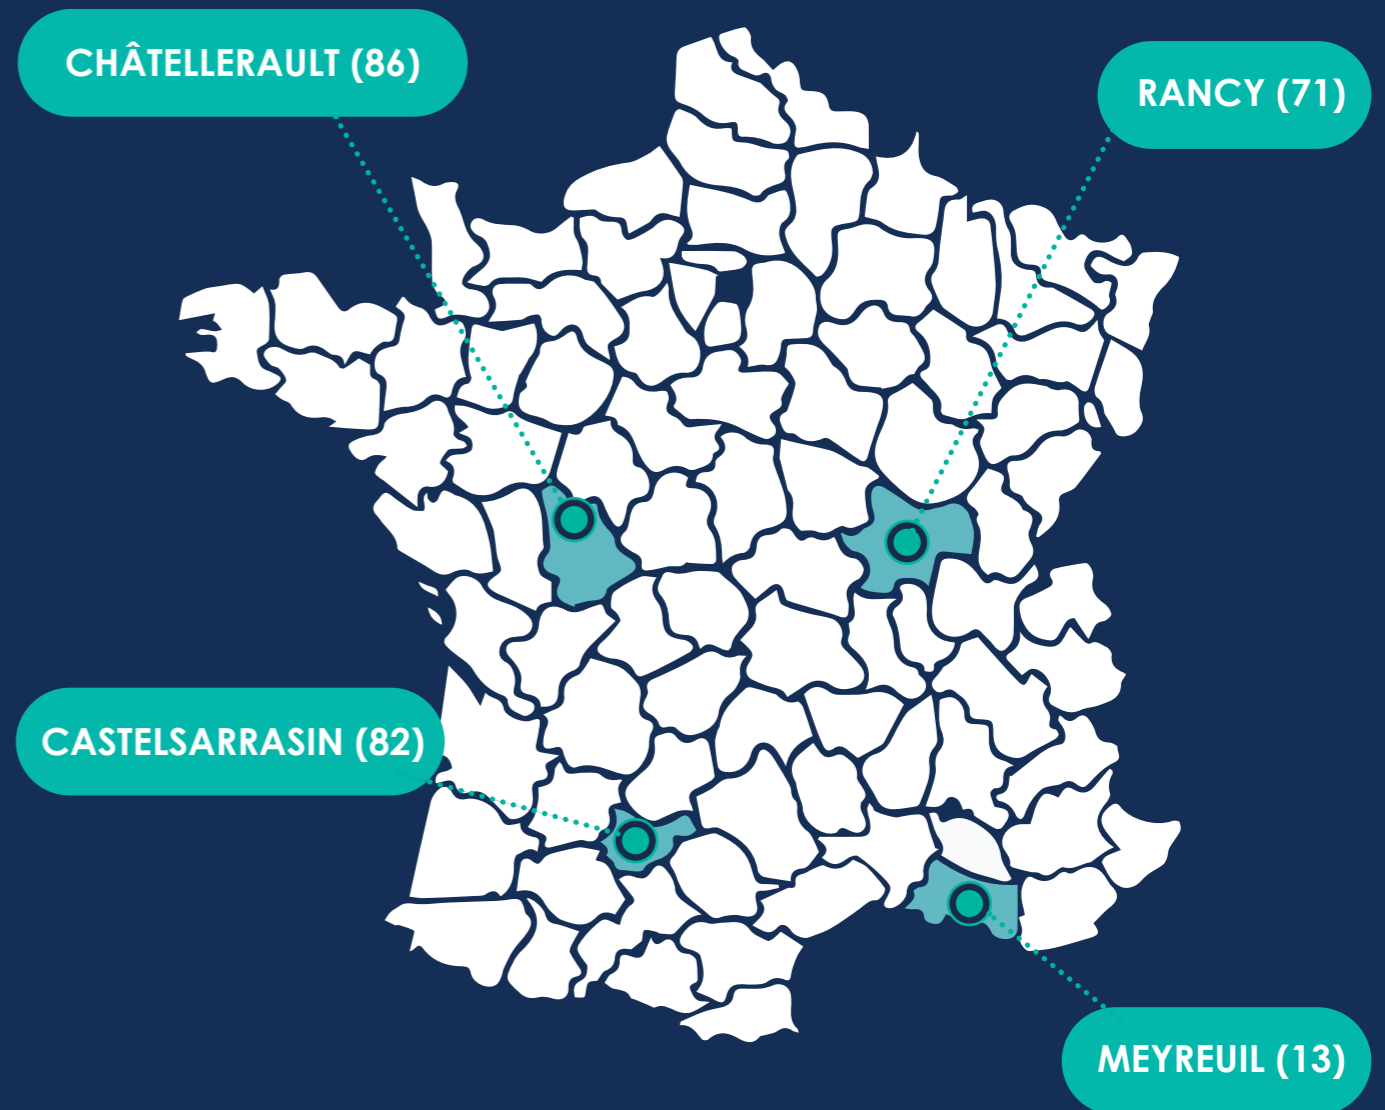

# UNITÉS DE PRODUCTION

4 unités de production réparties sur le territoire national dont  
l'usine de Rancy qui a ouvert ses portes en septembre 2021.

La logistique de livraison est assurée par une flotte de  
semi-remorques équipées d'une grue longue portée radiocommandée,  
assurant l'approvisionnement du réseau national de distributeurs.