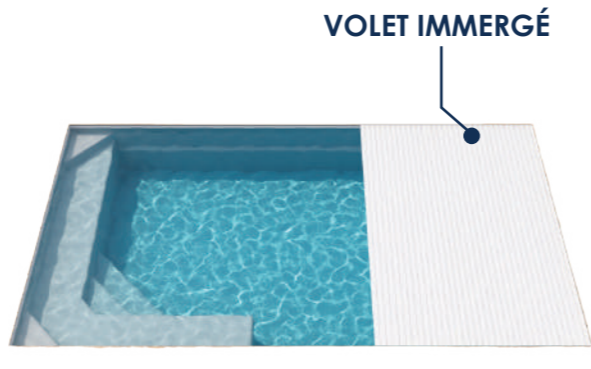

# JINGLE

Un bassin d'agrément

Pour le plaisir de tous, le JINGLE est parfait pour les enfants en bas âge ne sachant pas nager ou comme espace de massage.

MODÈLE	LONG.	LARG.	PROF.	≈M <sup>3</sup>
JINGLE	1.80	1.80	0.47	1.20

**PROJECTEUR À LEDS**  
Pour une ambiance nocturne agréable (disponible en blanc ou en couleurs)

**MARGELLES ET BORDS DE BASSIN**  
Plusieurs modèles et coloris sont disponibles dans notre catalogue (gris, pierre, ivoire, provence...)\*