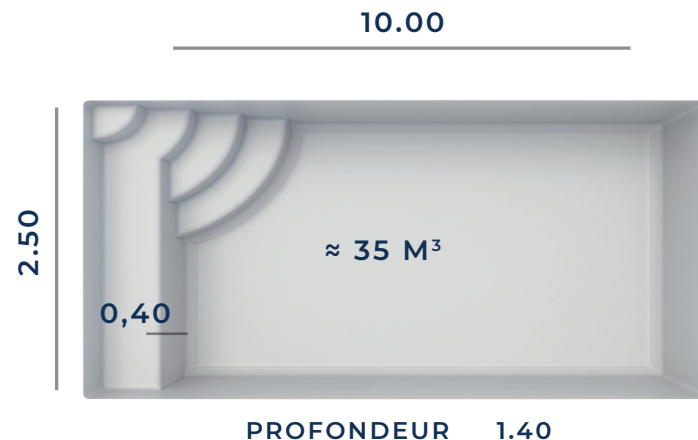

## FICHE TECHNIQUE

Fond Plat

Les dimensions de nos bassins correspondent aux côtes intérieures du rectangle dans lequel s'inscrit la piscine.

BÂCHE À BARRES ADAPTABLE

VOLET HORS-SOL ADAPTABLE

VOLET IMMERGÉ NON ADAPTABLE