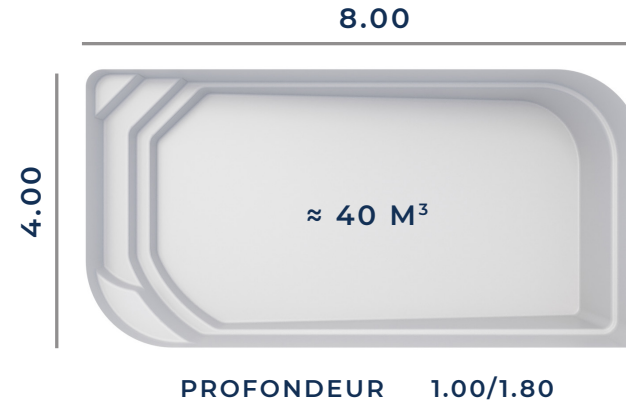

De par sa forme, le bassin BELCANTO s'adaptera à votre extérieur et vous apportera bien-être et plénitude.

Découvrez dès à présent les autres modèles de la gamme Excel Piscines et trouvez la piscines de vos rêves.

FICHE TECHNIQUE

Fond Incliné

Les dimensions de nos bassins correspondent aux côtes intérieures du rectangle dans lequel s'inscrit la piscine.

BÂCHE À BARRES ADAPTABLE

VOLET HORS-SOL NON ADAPTABLE

VOLET IMMERGÉ NON ADAPTABLE