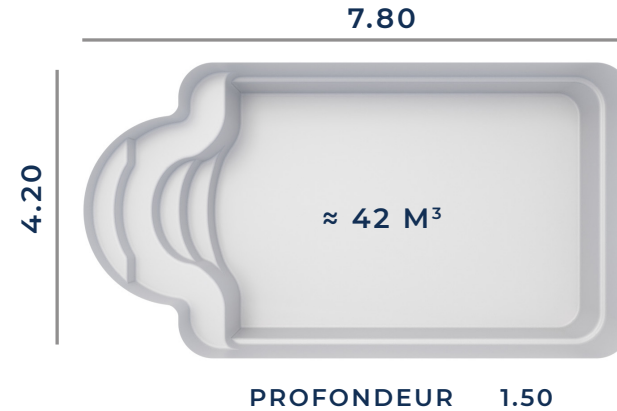

De par sa forme, la piscine coque polyester ARPÈGE s'adaptera à votre extérieur ou à votre intérieur.

Découvrez dès à présent les autres modèles de la gamme Excel Piscines et trouvez la piscines de vos rêves.

FICHE TECHNIQUE

Fond Plat

Les dimensions de nos bassins correspondent aux côtes intérieures du rectangle dans lequel s'inscrit la piscine.

BÂCHE À BARRES ADAPTABLE

VOLET HORS-SOL SUR DEMANDE

VOLET IMMERGÉ NON ADAPTABLE